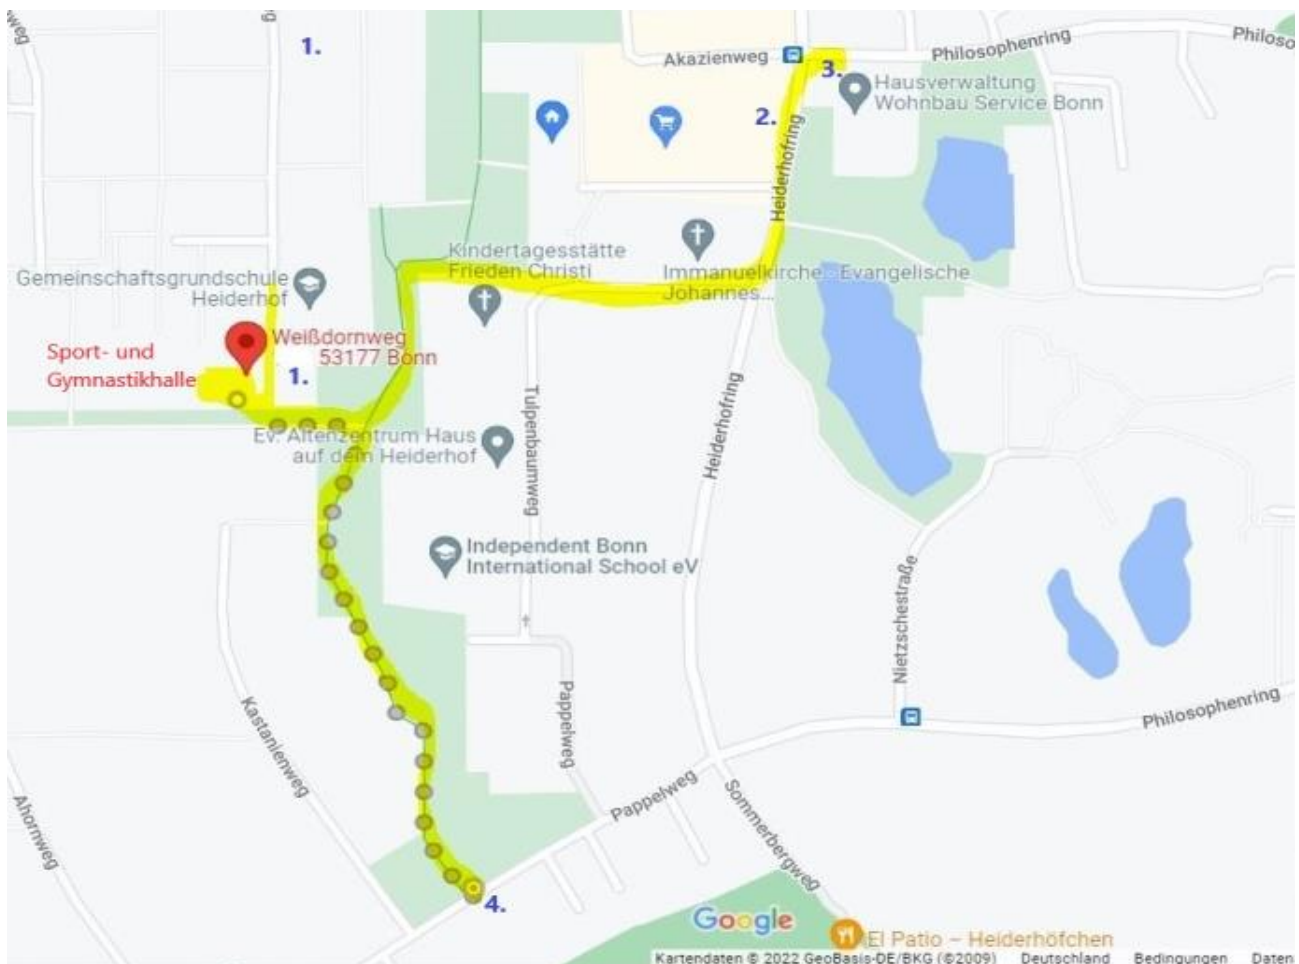

Wegbeschreibung

So erreichen Sie die Sport- und Gymnastikhalle der GGS Heiderhof

Parkmöglichkeiten sind vor der Gemeinschaftsgrundschule Heiderhof vorhanden.

Busverbindungen des ÖPNV bestehen über die SWB Linie 611 u. 613, Haltestellen Akazien- u. Kastanienweg.

1.

Parkplatz GGS Heiderhof

per Auto-Navigation
„Weißdornweg 139, 53177 Bonn“
Gemeinschaftsgrundschule Heiderhof
Bis zum Straßenende durchfahren,
ab dort Fußweg ü. d. Schulhof ca. 1 min.

2.

Bushaltestelle Akazienweg

auf dem **Heiderhofring**
SWB **Linie 611** Richtung Heiderhof
- ab dort Fußweg ca. 6 min 420 m
Über Heiderhofring, Tulpenbaumweg &
Fußpfade an kath. Kirche und Spielplatz.

3.

Bushaltestelle Akazienweg

auf dem **Philosophenring**
SWB **Linie 613** Richtung Heiderhof
- ab dort Fußweg ca. 7 min 440 m
Über Heiderhofring, Tulpenbaumweg &
Fußpfade an kath. Kirche und Spielplatz.

4.

Bushaltestelle Kastanienweg

auf dem **Heiderhofring**
SWB **Linie 611** Richtung Heiderhof
u. SWB **Linie 613** Richtung Heiderhof
- ab dort Fußweg ca. 5 min 400 m
Über den Fußpfad des Pappelwegs und am 2. Spielplatz links.